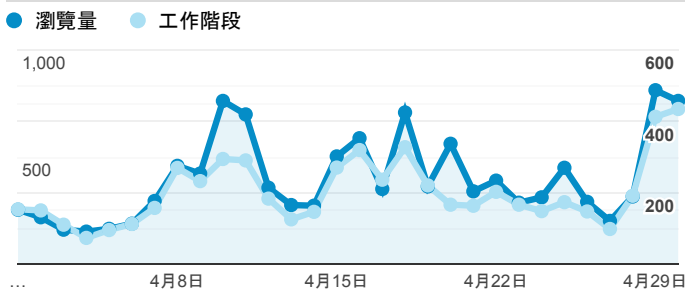

報表02_流量

2019年4月1日 - 2019年4月30日

● 所有使用者
100.00% 個工作階段

瀏覽量和平均網頁停留時間

瀏覽量和造訪

瀏覽量和不重複瀏覽量

造訪和瀏覽量 (依 來源/媒介 分組)

來源/媒介	工作階段	瀏覽量
google / organic	2,620	4,637
(direct) / (none)	1,748	3,584
tku.edu.tw / referral	1,024	1,776
sls.tku.edu.tw / referral	203	972
servicelearning.sa.tku.edu.tw / referral	113	249
ee.tku.edu.tw / referral	79	125
tw.search.yahoo.com / referral	33	65
enroll.tku.edu.tw / referral	28	92
et.tku.edu.tw / referral	28	50
dvlp.www.tku.edu.tw / referral	24	32

造訪和新造訪率 (依 服務供應商 分組)

服務供應商	工作階段	瀏覽量
taipei taiwan	1,246	2,447
hinet taiwan	1,017	1,984
tamkang university	883	1,918
taiwan mobile co. ltd.	483	915
far eastone telecommunication co. ltd.	379	651
chunghwa telecom data communication business group	309	687
vibo telecom inc.	268	493
tfn media co. ltd.	248	629
kbro co. ltd.	141	287
taiwan fixed network co. ltd.	118	230