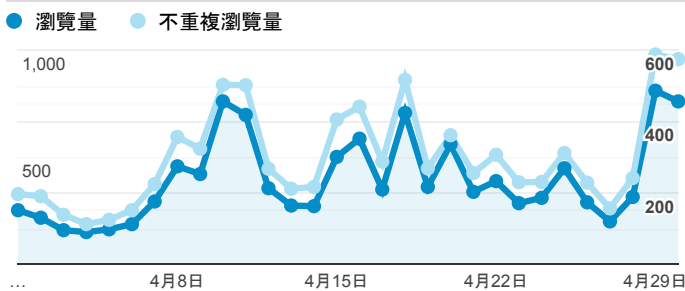

報表02_流量

2019年4月1日 - 2019年4月30日

● 所有使用者
100.00% 個工作階段

瀏覽量和平均網頁停留時間

瀏覽量和造訪

瀏覽量和不重複瀏覽量

造訪和瀏覽量 (依 來源/媒介 分組)

來源/媒介	工作階段	瀏覽量
google / organic	2,620	4,637
(direct) / (none)	1,748	3,584
tku.edu.tw / referral	1,024	1,776
sls.tku.edu.tw / referral	203	972
servicelearning.sa.tku.edu.tw / referral	113	249
ee.tku.edu.tw / referral	79	125
tw.search.yahoo.com / referral	33	65
enroll.tku.edu.tw / referral	28	92
et.tku.edu.tw / referral	28	50
dvlp.www.tku.edu.tw / referral	24	32

造訪和新造訪率 (依 服務供應商 分組)

服務供應商	工作階段	瀏覽量
taipei taiwan	1,246	2,447
hinet taiwan	1,017	1,984
tamkang university	883	1,918
taiwan mobile co. ltd.	483	915
far eastone telecommunication co. ltd.	379	651
chunghwa telecom data communication business group	309	687
vibo telecom inc.	268	493
tfn media co. ltd.	248	629
kbro co. ltd.	141	287
taiwan fixed network co. ltd.	118	230