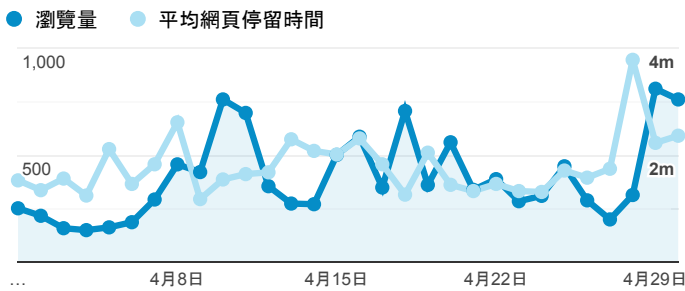

報表02_流量

2019年4月1日 - 2019年4月30日

● 所有使用者
100.00% 個工作階段

瀏覽量和平均網頁停留時間

瀏覽量和造訪

瀏覽量和不重複瀏覽量

造訪和瀏覽量 (依 來源/媒介 分組)

來源/媒介	工作階段	瀏覽量
google / organic	2,620	4,637
(direct) / (none)	1,748	3,584
tku.edu.tw / referral	1,024	1,776
sls.tku.edu.tw / referral	203	972
servicelearning.sa.tku.edu.tw / referral	113	249
ee.tku.edu.tw / referral	79	125
tw.search.yahoo.com / referral	33	65
enroll.tku.edu.tw / referral	28	92
et.tku.edu.tw / referral	28	50
dvlp.www.tku.edu.tw / referral	24	32

造訪和新造訪率 (依 服務供應商 分組)

服務供應商	工作階段	瀏覽量
taipei taiwan	1,246	2,447
hinet taiwan	1,017	1,984
tamkang university	883	1,918
taiwan mobile co. ltd.	483	915
far eastone telecommunication co. ltd.	379	651
chunghwa telecom data communication business group	309	687
vibo telecom inc.	268	493
tfn media co. ltd.	248	629
kbro co. ltd.	141	287
taiwan fixed network co. ltd.	118	230